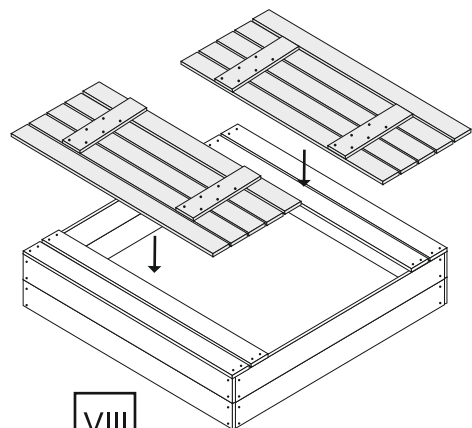

VI

VII

VIII

ELIS
design

NÁVOD K SESTAVENÍ PÍSKOVIŠTĚ

160

POTŘEBUJEŠ

- (D1) 160 cm x6
- (D2) 160 cm x12
- (D3) 156 cm x4
- (D4) 160 cm x2
- (D5) 18cm x6
- (D6) 18cm x6
- (D7) 39cm x4
- (W1) 50 mm x16
- (W2) 35 mm x82
- (W3) 16 mm x60
- (Z1) x10