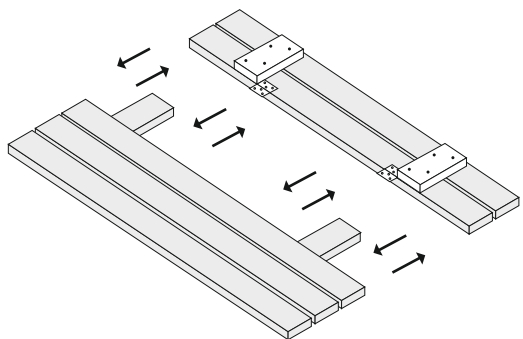

VI

VII

VIII

ELIS
design

NÁVOD K SESTAVENÍ PÍSKOVIŠTĚ

160

POTŘEBUJEŠ

- (D1) 160 cm x6
- (D2) 160 cm x12
- (D3) 156 cm x4
- (D4) 160 cm x2
- (D5) 18cm x6
- (D6) 18cm x6
- (D7) 39cm x4
- (W1) 50 mm x16
- (W2) 35 mm x82
- (W3) 16 mm x60
- (Z1) x10