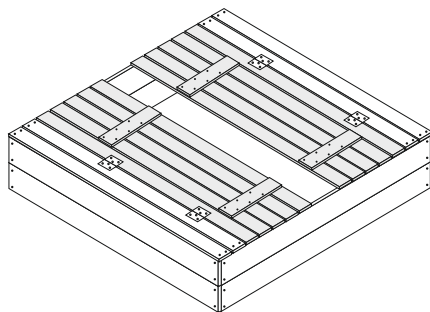

VI

VII

VIII

ELIS
design

NÁVOD K SESTAVENÍ PÍSKOVIŠTĚ

160

POTŘEBUJEŠ

- (D1) 160 cm x6
- (D2) 160 cm x12
- (D3) 156 cm x4
- (D4) 160 cm x2
- (D5) 18cm x6
- (D6) 18cm x6
- (D7) 39cm x4
- (W1) 50 mm x16
- (W2) 35 mm x82
- (W3) 16 mm x60
- (Z1) x10