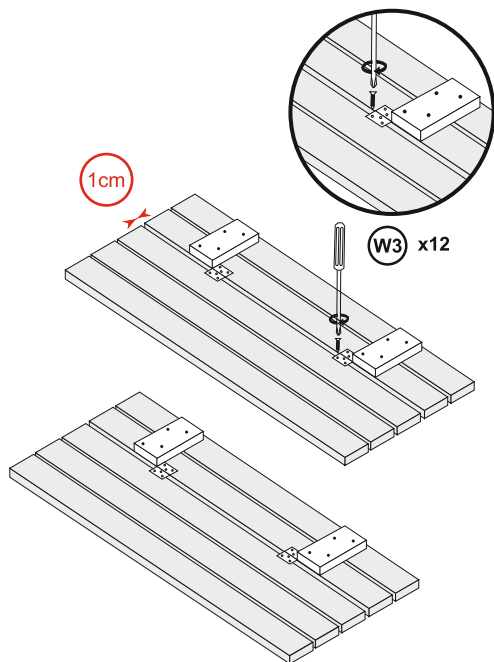

VI

VII

VIII

ELIS
design

NÁVOD K SESTAVENÍ PÍSKOVIŠTĚ

160

POTŘEBUJEŠ

- (D1) 160 cm x6
- (D2) 160 cm x12
- (D3) 156 cm x4
- (D4) 160 cm x2
- (D5) 18cm x6
- (D6) 18cm x6
- (D7) 39cm x4
- (W1) 50 mm x16
- (W2) 35 mm x82
- (W3) 16 mm x60
- (Z1) x10