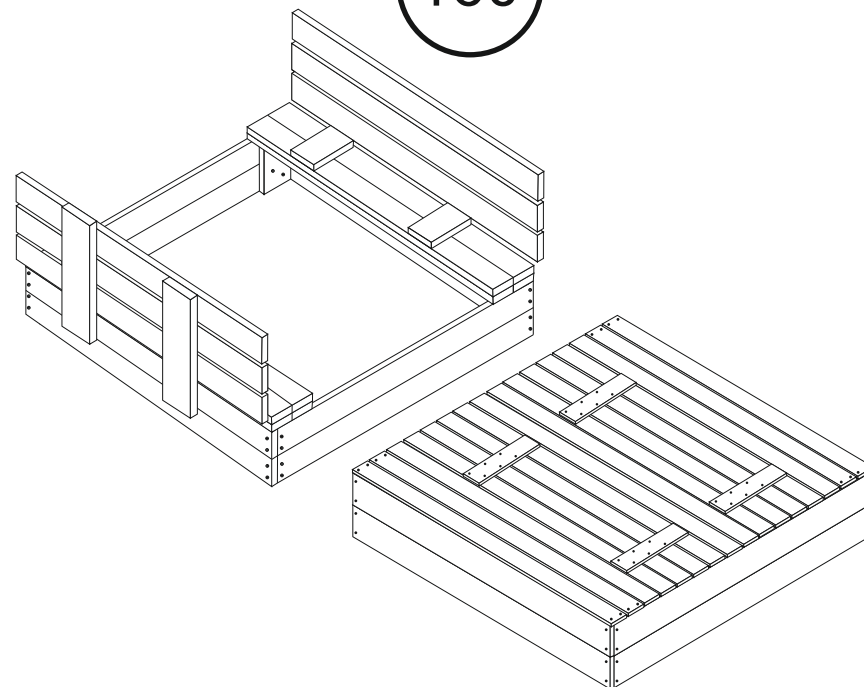

VI

VII

VIII

ELIS
design

NÁVOD K SESTAVENÍ PÍSKOVIŠTĚ

160

POTŘEBUJEŠ

- (D1) 160 cm x6
- (D2) 160 cm x12
- (D3) 156 cm x4
- (D4) 160 cm x2
- (D5) 18cm x6
- (D6) 18cm x6
- (D7) 39cm x4
- (W1) 50 mm x16
- (W2) 35 mm x82
- (W3) 16 mm x60
- (Z1) x10