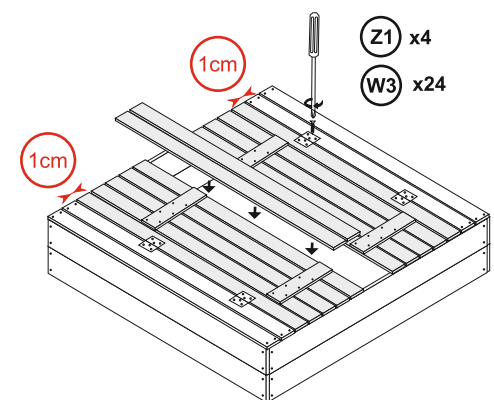

VI

VII

VIII

ELIS
design

NÁVOD K SESTAVENÍ PÍSKOVIŠTĚ

160

POTŘEBUJEŠ

- (D1) 160 cm x6
- (D2) 160 cm x12
- (D3) 156 cm x4
- (D4) 160 cm x2
- (D5) 18cm x6
- (D6) 18cm x6
- (D7) 39cm x4
- (W1) 50 mm x16
- (W2) 35 mm x82
- (W3) 16 mm x60
- (Z1) x10