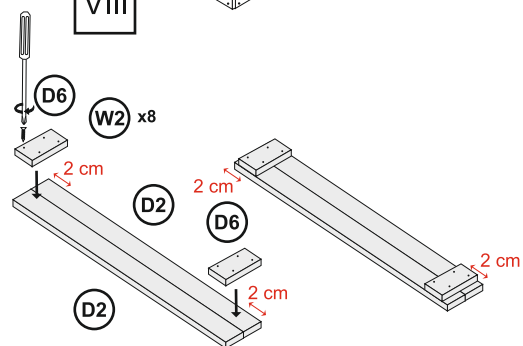

VI

VII

VIII

ELIS
design

NÁVOD K SESTAVENÍ PÍSKOVIŠTĚ

160

POTŘEBUJEŠ

- (D1) 160 cm x6
- (D2) 160 cm x12
- (D3) 156 cm x4
- (D4) 160 cm x2
- (D5) 18cm x6
- (D6) 18cm x6
- (D7) 39cm x4
- (W1) 50 mm x16
- (W2) 35 mm x82
- (W3) 16 mm x60
- (Z1) x10